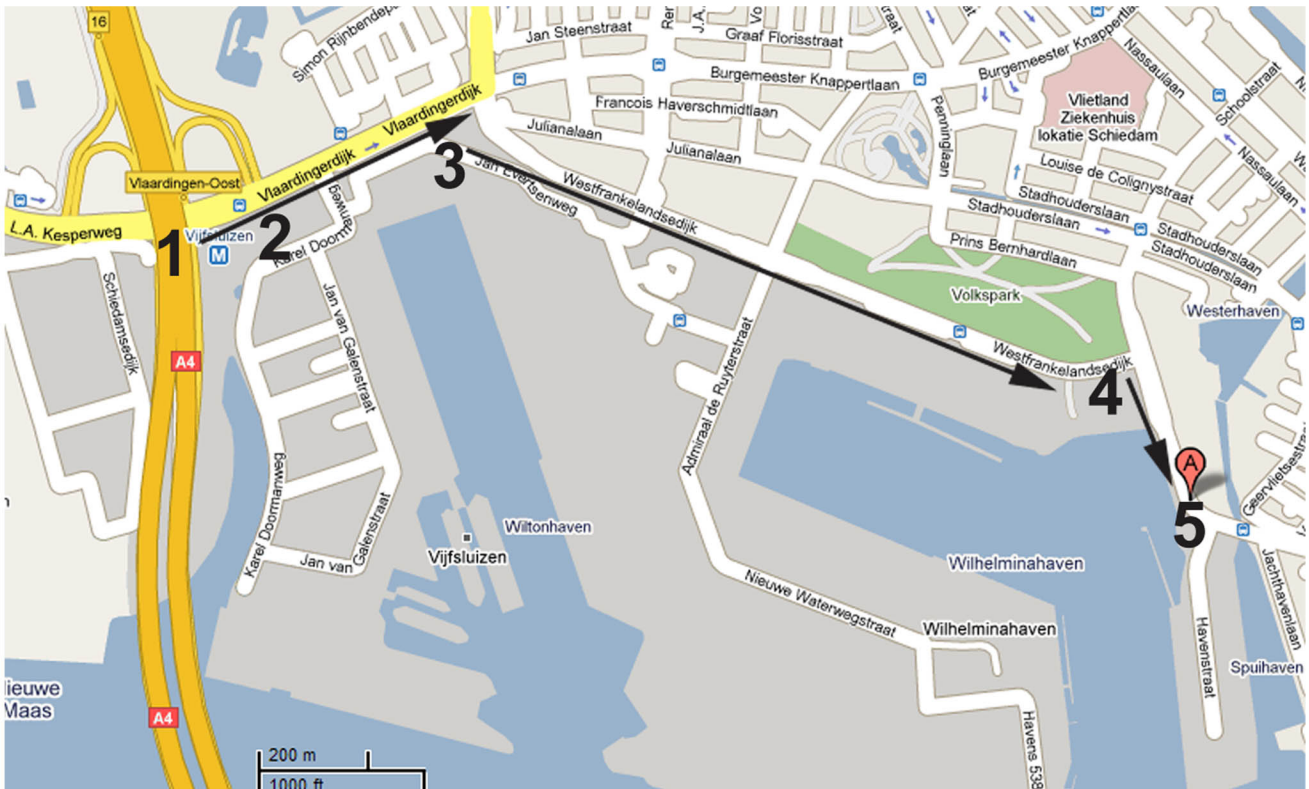

routebeschrijving

Adresgegevens:

Capwell BV

Westfrankelandsedijk 1, 3115 HG Schiedam

Telefoon - algemeen 010-475 55 83

1 Neem afrit Vlaardingen-Oost, aan het eind, ga linksaf.

2 Rij 380 meter rechtdoor tot kruising bij Shell benzinestation.

3 Ga rechtsaf op de Westfrankelandsedijk en blijf deze weg volgen tot de T-splitsing.

4 Ga rechtsaf (nog steeds Westfrankelandsedijk)

5 Na 250 meter is ons gebouw aan uw rechterzijde.